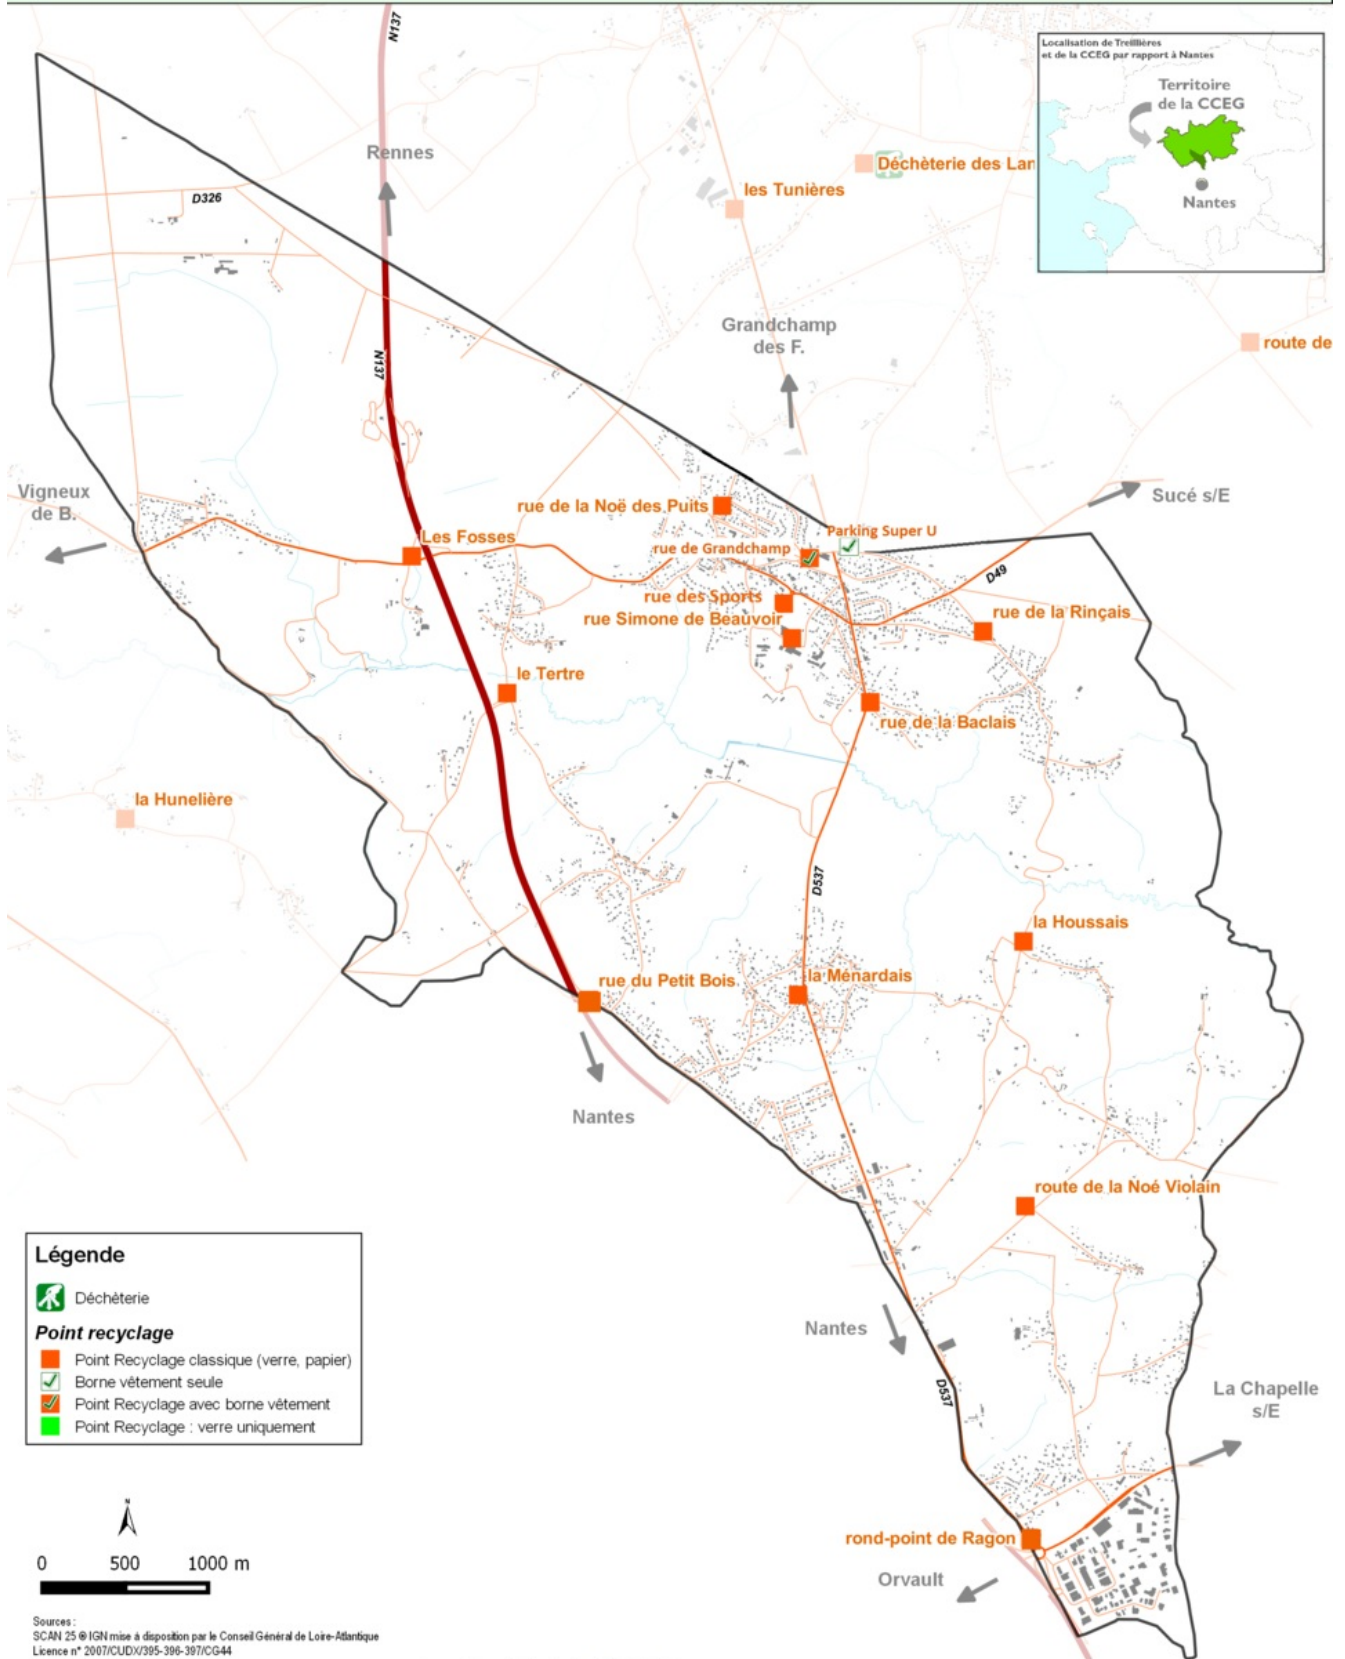

CARTE DES POINTS DE RECYCLAGE

13 points de recyclage sont à votre disposition

13 points de recyclage sont répartis sur la commune (le plan des points tri verre-papier-emballage ci-dessous est également disponible à l'accueil de la mairie).

- route de Notre Dame des Landes, après le cimetière,
- rue de Muzon,
- rue du Petit Bois, à côté de la voie express Nantes/Rennes,
- avenue du Général de Gaulle,
- rue Simone de Beauvoir
- rue de Grandchamp à côté du magasin Gamm Vert
- rue de Sautron, village La Ménardais,
- rue de La Rinçais,
- rue de La Baclais,
- rue de La Gréhandière, après le ruisseau de Gesvres,
- route de La Noë Violain, au carrefour d'accès au village de La Cathelinière,
- au carrefour de la rue de La Gouërie et de la rue des Mares.
- au lieu-dit La Houssais.

Commune de Treillières

Plan de localisation des Points Recyclage

CCEG - services Déchets
contact : 0810 05 10 20

Légende

- Déchèterie
- Point recyclage**
- Point Recyclage classique (verre, papier)
- Borne vêtement seule
- Point Recyclage avec borne vêtement
- Point Recyclage : verre uniquement